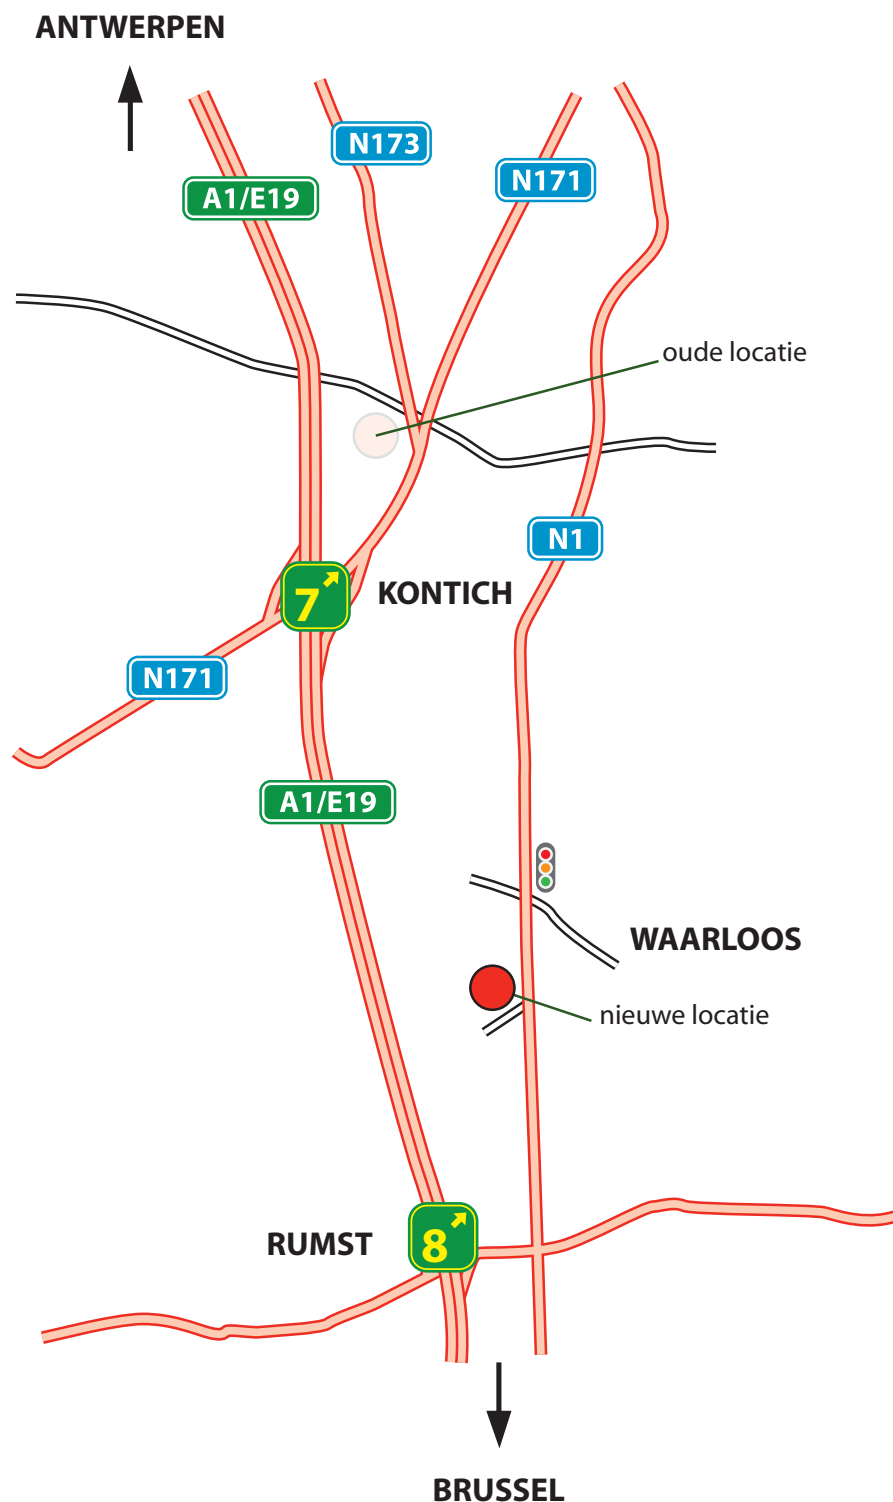

# Bobcatcenter

**Herman De Nayerstraat 2  
2550 Kontich**

T 015/32.30.30  
F 015/32.32.44

### VIA ANTWERPEN:

Neem E19 richting Mechelen/Brussel  
Afrif 8 Rumst  
Beneden aan de afrif links afslaan  
Daarna 2<sup>de</sup> verkeerslicht links  
Na 2-3 km op de linkerkant vindt u ons

### VIA BRUSSEL:

Neem E19 richting Antwerpen  
Afrif 8 Rumst  
Beneden aan de afrif rechts afslaan  
Daarna 1<sup>ste</sup> verkeerslicht links  
Na 2-3 km op de linkerkant vindt u ons

### Voor GPS:

Grote Steenweg ter hoogte van  
huisnummer 90